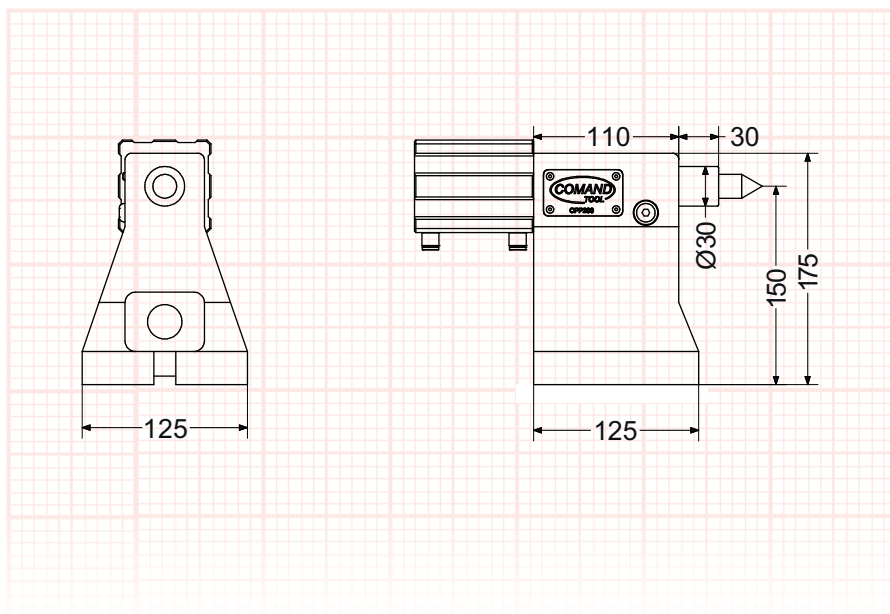

## Contropunta Pneumatica / Pneumatic Tailstock

- La leva di bloccaggio può essere montata sia sul lato destro sia sul lato sinistro
- Blocco unico
- Elevata rigidità

- Clamp handle can be installed on left or right side
- Single block
- High stiffness

## CPP... – Contropunta Pneumatica / Pneumatic Tailstock

Modello / Type	Dimensione / Dimension (mm)								
	H	A	A1	B	B1	L	D	H1	C
CPP160-CM2	135	125	185	125	60	14	30	160	40
CPP200-CM2	150	125	185	125	60	18	30	175	40
CPP250-CM3	175	125	310	125	60	18	40	205	60
CPP5X200-CM2	290	125	185	125	60	18	30	215	40